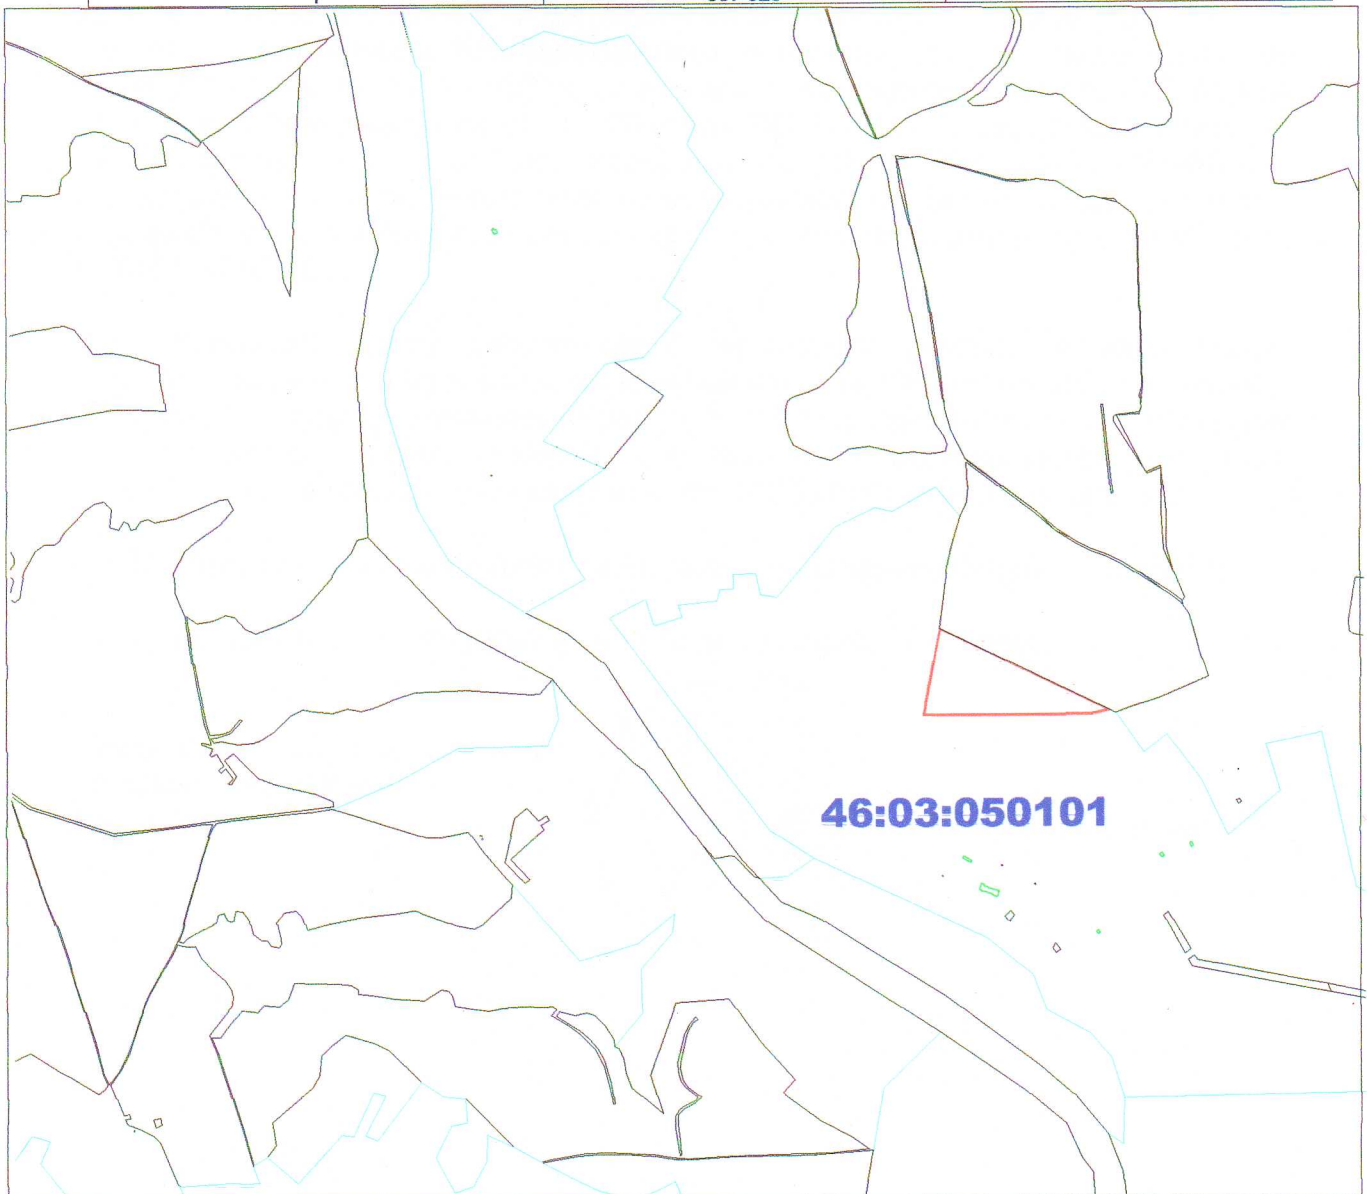

УТВЕРЖДЕНА

Постановлением Администрации
Марковского сельсовета, Глушковского района,
Курской области
№ 92 от "23" ноября 2016г.

Схема расположения земельного участка или земельных
участков на кадастровом плане территории

Условный номер земельного участка _____		Система координат: МСК-46	
Площадь земельного участка - ⁶⁴³⁵³ 76383 кв.м.			
Обозначение характерных точек границ	Координаты, м		
	X	Y	
1	387 828	1 167 730	
2	387 589	1 167 681	
3	387 589	1 167 757	
4	387 585	1 168 005	
5	387 587	1 168 148	
6	387 594	1 168 174	
7	387 598	1 168 196	
1	387 828	1 167 730	

Условные обозначения:

- граница кадастрового квартала
- граница земельного участка

Масштаб 1:21000