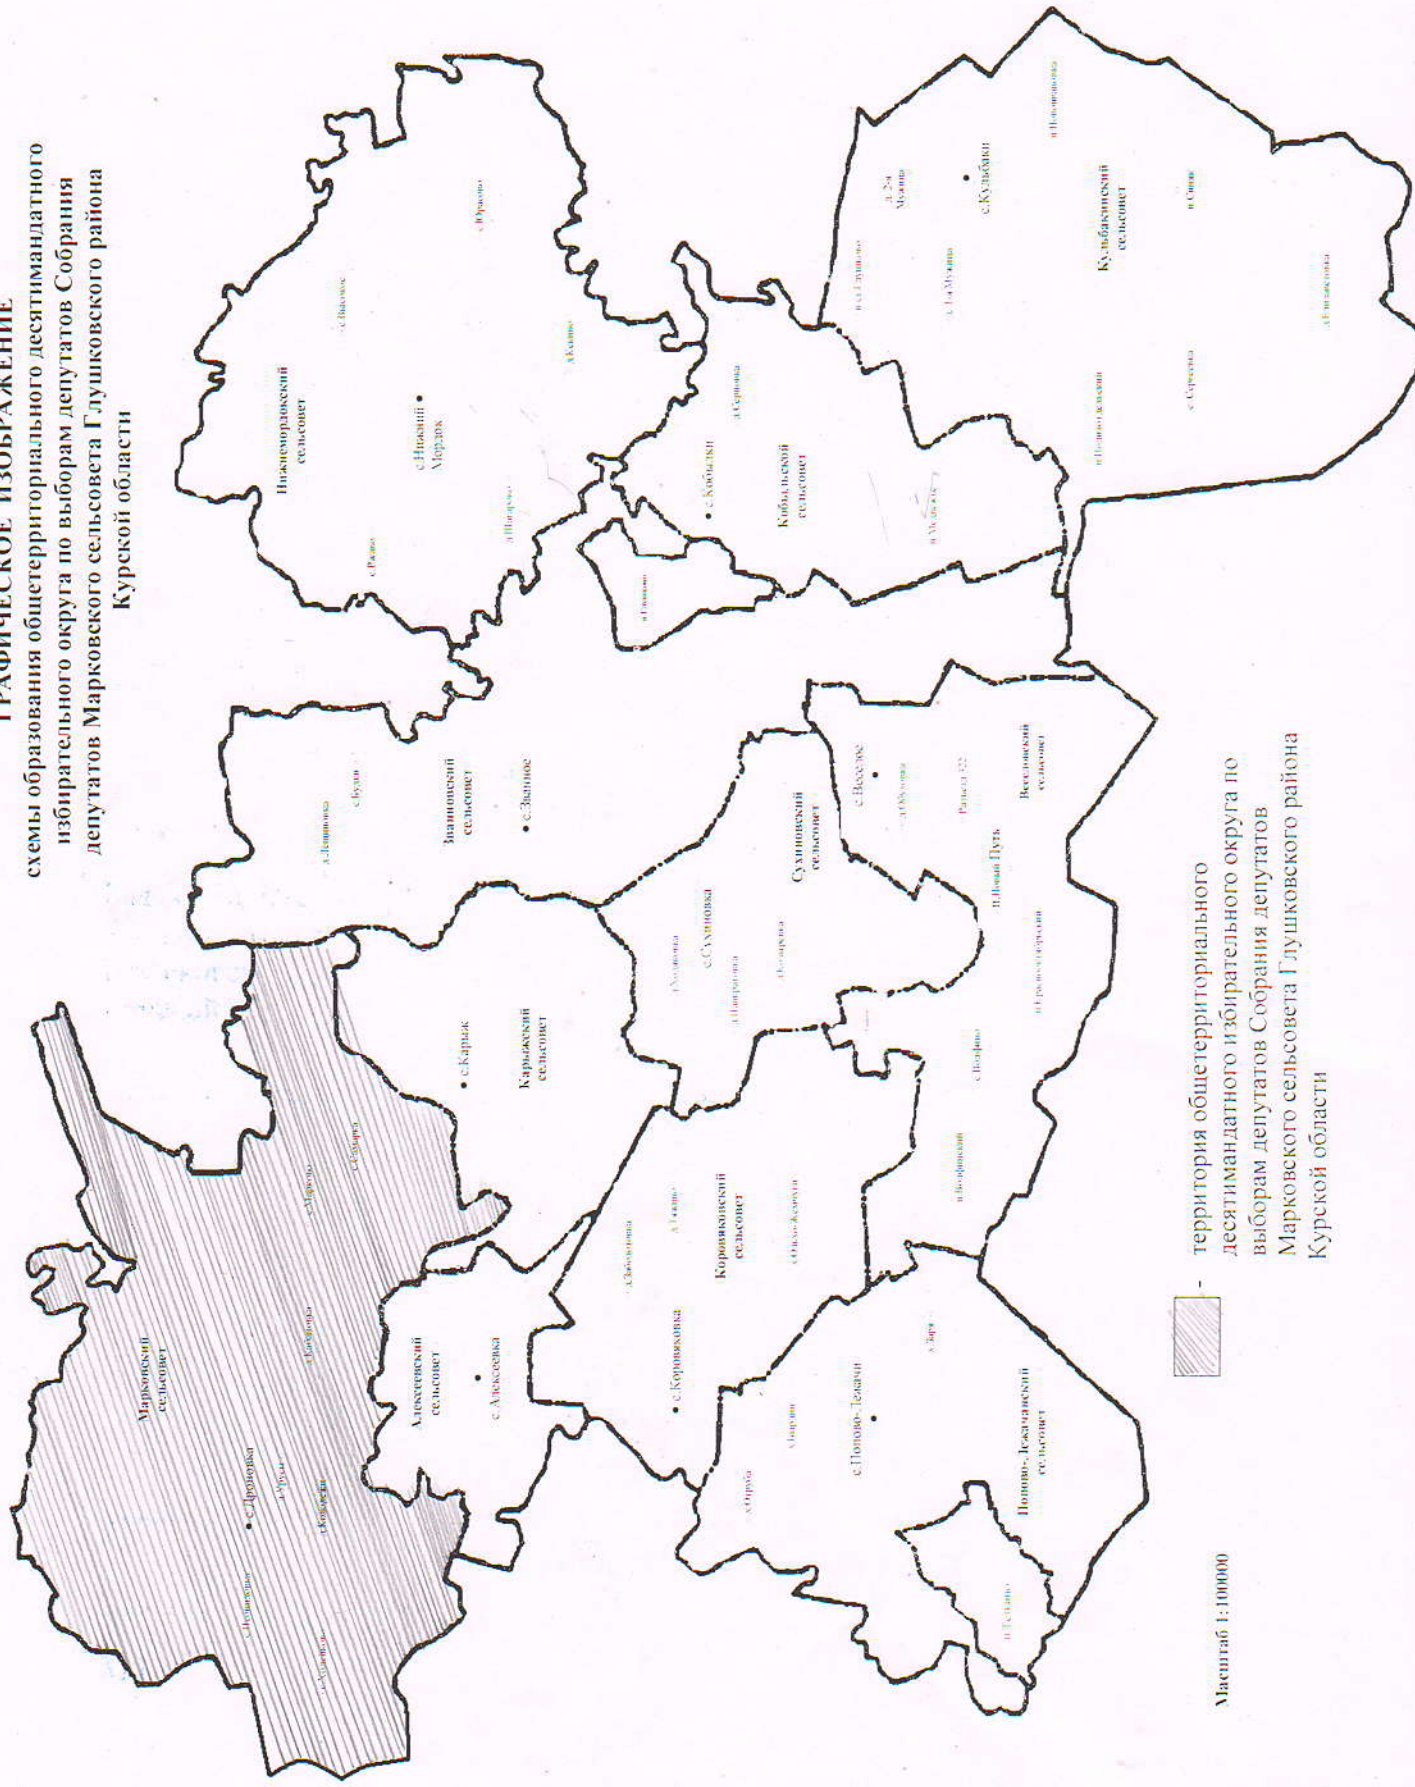

**ГРАФИЧЕСКОЕ ИЗОБРАЖЕНИЕ**  
**схемы образования общетерриториального десятимандатного**  
**избирательного округа по выборам депутатов Собрания**  
**депутатов Марковского сельсовета Глушковского района**  
**Курской области**

Масштаб 1:100000

- территория общетерриториального  
 десятимандатного избирательного округа по  
 выборам депутатов Собрания депутатов  
 Марковского сельсовета Глушковского района  
 Курской области